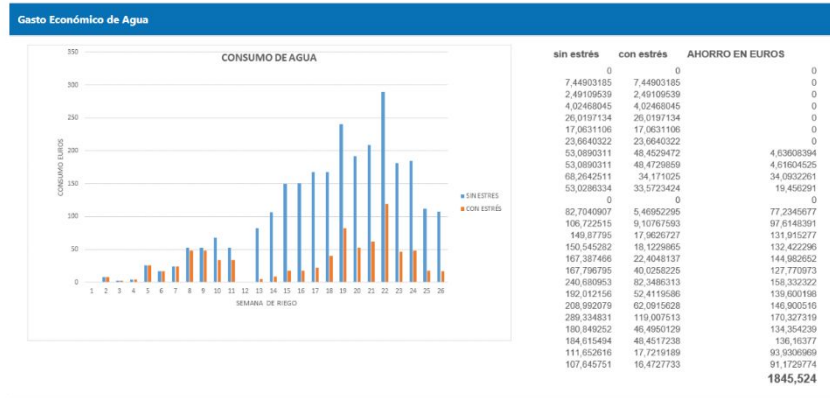

## Qué es AGM GLOBAL

En AGM GLOBAL brindamos servicios de consultoría mediante soluciones tecnológicas, para la gestión del agua con el fin de hacer mejores y mas eficientes sus viticultivos.

Nuestros sistemas Viñametrics permiten controlar la producción mediante el sensorizado del campo.

Generamos una Base de datos del cultivo de estudio y desarrollamos tu estrategia de riego personalizada (riegos deficitarios, riego sin estrés...)

Viñametrics Visualización Datos Generales Sectorización Histórico Salir

SEMANA	mm	mm		
	GASTO DE AGUA CON ESTRES	GASTO DE AGUA SIN ESTRES	COSTO AGUA SIN ESTRES	COSTO CON ESTRES
1	0,00	0,00	0,00	0,000
2	0,50	0,50	7,449	7,449
3	0,17	0,17	2,491	2,491
4	0,27	0,27	4,025	4,025
5	1,76	1,76	26,020	26,020
...	...	...	...	...